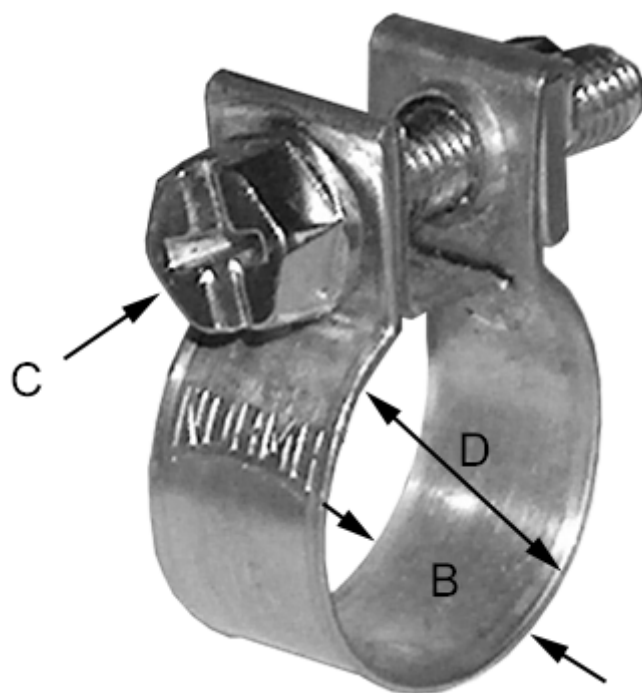

Varenummer: 028107003016  
Beskrivelse: Norma Mini-Spændebånd  
SL 15-17/9 SZ W1

## Mål

---

Bredde B = 9

C (Skruetype) = C7 sekskantskrue nv 7 med krydskærv

Diameter D = 15-17